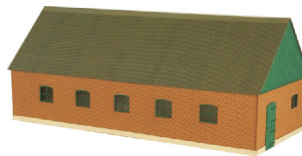

EpokeModeller®

Bygninger på landet

Til alle laserbyggesæt anvendes celluloselim og Spraylim Photomount

Husk at læse
bestillingsvejledningen

877124 8*11,5*8 cm
Stuehus/ villa, hvidkalket
19,4*16,5*6,9 cm
Kr. 228,00
På Lager

877123
Lille staldbygning
19,4*16,5*6,9 cm
Kr. 298,00
På Lager

877058
Hvid Kirke
253*9,4*18,7 cm
Kr. 428,00
På lager

877021
Bondehus i
sort/hvidt bindingsværk
12,8*6,6*6,6 cm
Kr. 228,00
På Lager

877090
Stald i røde sten
16,6*7,2*6,9 cm
Kr. 228,00
Udgået

877057
Gadstrup Kirke
253*9,4*18,7cm
Kr. 498,000
På bestilling

877089
Lade i røde sten
16,6*10,4*7,0 cm
Kr. 228,00
Udgået

877060
vaskehus
12,3*3,4*3,2 cm
Kr 78,00 på lager

877022
Bondehus i
rødt/gult bindingsværk
12,8*6,6*6,6 cm
Kr. 228,00
På Lager