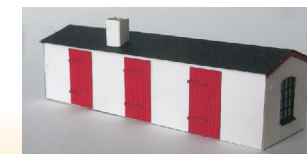

877123
Lille staldbygning
19,4*16,5*6,9 cm
Kr. 298,00
På Lager

877058
Hvid Kirke
253*9,4*18,7 cm
Kr. 428,00
På lager

877021
Bondehus i
sort/hvidt bindingsværk
12,8*6,6*6,6 cm
Kr. 228,00
På Lager

877090
Stald i røde sten
16,6*7,2*6,9 cm
Kr. 228,00
Udgået

877057
Gadstrup Kirke
253*9,4*18,7cm
Kr. 498,000
På bestilling

877089
Lade i røde sten
16,6*10,4*7,0 cm
Kr. 228,00
Udgået

877060
vaskehus
12,3*3,4*3,2 cm
Kr 78,00 på lager

877022
Bondehus i
rødt/gult bindingsværk
12,8*6,6*6,6 cm
Kr. 228,00
På Lager

Tilbud 199,00

877014
Lade/værksted
16,6*10,4*7,0 cm
Kr. 228,00

877061
Hønsehus
12,3*3,7*3,5 cm
Kr. 78,00
Ikke på lager

EpokeModeller®

18-11-2021