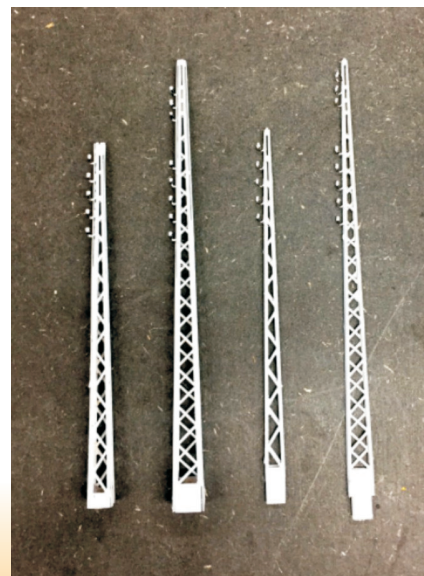

876049  
TT6049  
Telegrafmaster 8 linier  
1+5 Stk/Pcs  
Kr. 128,00

876050  
TT6050  
Telegrafmaster 16 linier  
1+5 Stk/Pcs  
Kr. 128,00

876051  
TT6051  
Telegrafmaster  
32 linier  
1+5 Stk/St/Pcs  
Kr.128,00

872012  
Kabeltromler 4 stk 12 mm  
48,00 kr

872013  
Kabeltromler 3 stk 20 mm  
48,00 kr

872014  
Kabeltromler 2 stk 33 mm  
48,00 kr  
Egnet til spor N, TT og HO

876054  
6,5 m stålmaster  
smal  
2 Stk Kr. 149,00

876057  
8 m stålmaster  
kvadratisk  
2 Stk Kr. 149,00

876056  
6,5 m stålmaster  
kvadratisk  
2 Stk Kr. 149,00

876055  
8 m stålmaster  
smal  
2 Stk Kr. 149,00

EZ line  
Rulle med elastisk tråd  
til master og trådhegn