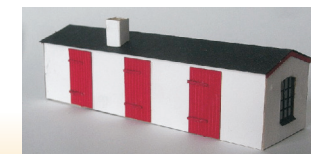

877061
Hønsehus
12,3*3,7*3,5 cm
Kr. 78,00
Ikke på lager

EpokeModeller®

08-08-2021