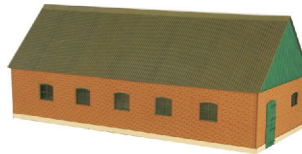

EpokeModeller®

Bygninger på landet

Til alle laserbyggesæt anvendes celluloselim og Spraylim Photomount

877124 8*11,5*8 cm
Stuehus/ villa, hvidkalket
19,4*16,5*6,9 cm
Kr. 228,00
På Lager

877123
Lille staldbygning
19,4*16,5*6,9 cm
Kr. 298,00
På Lager

877058
Hvid Kirke
253*9,4*18,7 cm
Kr. 428,00
Ikke på lager

877021
Bondehus i
sort/hvidt bindingsværk
12,8*6,6*6,6 cm
Kr. 228,00
På Lager

877090
Stald i røde sten
16,6*7,2*6,9 cm
Kr. 228,00
Udgået

877058
Gadstrup Kirke
253*9,4*18,7cm
Kr. 498,000
Ikke på lager

877089
Lade i røde sten
16,6*10,4*7,0 cm
Kr. 228,00
Udgået

877060
vaskehus
12,3*3,4*3,2 cm
Kr 68,00 på lager

877022
Bondehus i
rødt/gult bindingsværk
12,8*6,6*6,6 cm
Kr. 228,00
På Lager

877014
Lade/værksted
16,6*10,4*7,0 cm
Kr. 228,00