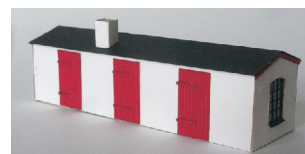

Til alle laserbyggesæt anvendes UHU-celluloselim og SpraylimM Photomount

EpokeModeller®

produceret af; Messe handel I/S, Korshavevej 15, DK-2640 Hedehusene, Danmark,
www.epokemodeller.dk, Info@epokemodeller.dk, Telefon +45 20 22 04 49

26-09-2019