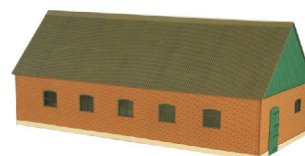

EpokeModeller™

Bygninger på landet

877124 8*11,5*8 cm
Stuehus/ villa, hvidkalket
19,4*16,5*6,9 cm
Kr. 228,00
På Lager

877123
Lille staldbygning
19,4*16,5*6,9 cm
Kr. 298,00
På Lager

877304
8*11,5*8 cm
Byhus med Fronspice,
og butik hvidkalket
Kr 228,00
på lager

877090
Stald i røde sten
16,6*7,2*6,9 cm
Kr, 228,00
Udgået

877021
Bondehus i
sort/hvidt bindingsværk
12,8*6,6*6,6 cm
Kr. 228,00
På Lager

877089
Lade i røde sten
16,6*10,4*7,0 cm
Kr, 228,00
Udgået

877022
Bondehus i
rødt/gult bindingsværk
12,8*6,6*6,6 cm
Kr. 228,00
På Lager

877014
Lade/værksted
16,6*10,4*7,0 cm
Kr, 228,00
Udgået

877058
Hvid Kirke
253*9,4*18,7 cm
Kr. 428,00
På Lager

877060
vaskehus
12,3*3,4*3,2 cm
Kr 68,00

877058
Gadstrup Kirke
253*9,4*18,7 cm
Kr. 498,000
På Lager